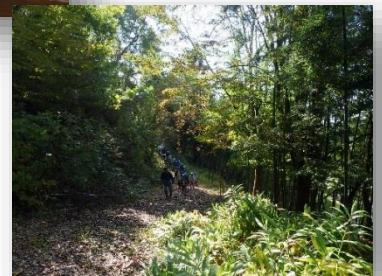

活動内容

<植菌体験>

- 開催日：令和5年5月19日（金）
- 朝日中学校1年生40人で植菌体験を行った。

<遊歩道整備>

- 実施日：令和5年9月29日～10月3日
- 「憩いの山」づくりに向け、遊歩道の整備を実施した。

<憩いの山散策>

- 開催日：令和5年10月25日（水）
- あさひ保育園園児44人が散策、りんごもぎ取り体験を行った。

<門松づくり>

- 実施日：令和5年9月29日（金）
- 約40人の親子が参加し、門松作りを行った。

活動を行っての感想

- 大人も子どもも楽しめる里山を目指し整備を継続中であるが、実際に整備した遊歩道を散策した保育園児や地元の方々からは大変喜んでもらった。また、門松づくりは、アップルランドの定番の活動になりつつあり、楽しみに待っていられた参加者もあり、参加者からの喜びの声や笑顔が活動の大きな励みになっている。今後は、もっと多くの方から愛される、身近な「憩いの山」として定着することを目標に、学習や体験・健康づくり等の場としておいに活用できる里山となるよう、活動を継続していきたい。