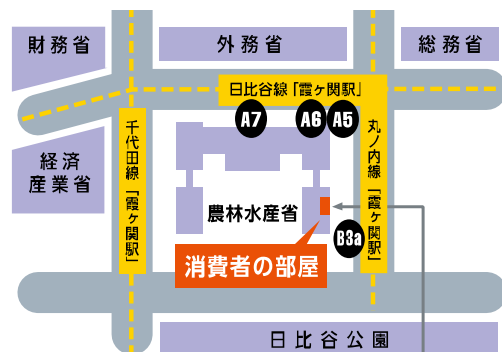

### ～身近にある森林の恵み～

🍄 きのこと、木炭、竹、漆など、森林からのいろいろな贈りものをパネルでご紹介！

期間

令和2年 **10/12** (月) ~ **16** (金)

午前10時～午後5時 (ただし、初日は12時から、最終日は午後1時まで)

場所

農林水産省 北別館1階「消費者の部屋」  
(東京都千代田区霞が関1-2-1)

アクセス

東京メトロ「霞ヶ関」駅下車  
「A5」または「B3a」出口

お問合せ先

農林水産省「消費者の部屋」 TEL: 03-3591-6529  
林野庁 経営課 特用林産対策室 TEL: 03-3502-8111 (内線6086)

「消費者の部屋」へお越しの際は、北別館入り口より入館してください。通行証なしで入館できます。