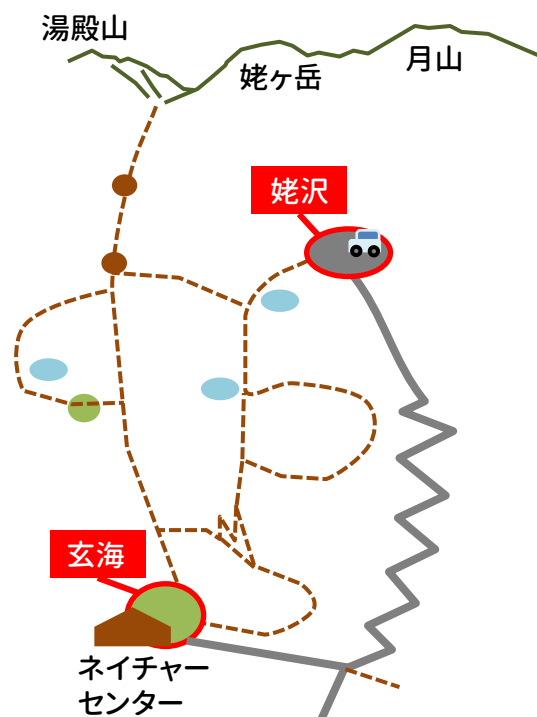

N ネイチャー
T トレイル
H ハイキング

姥沢～玄海

2020年8月26日 水

9:30 - 15:00 (予定)

持ち物／

登山ができる服装・レインウェア上下・帽子・手袋・飲み物・昼食・行動食

参加費／無料 事前申し込み／不要

- ・NTHは毎月最終水曜日開催!
- ・ネイチャーセンター集合
- ・お弁当持ちのロングコースです