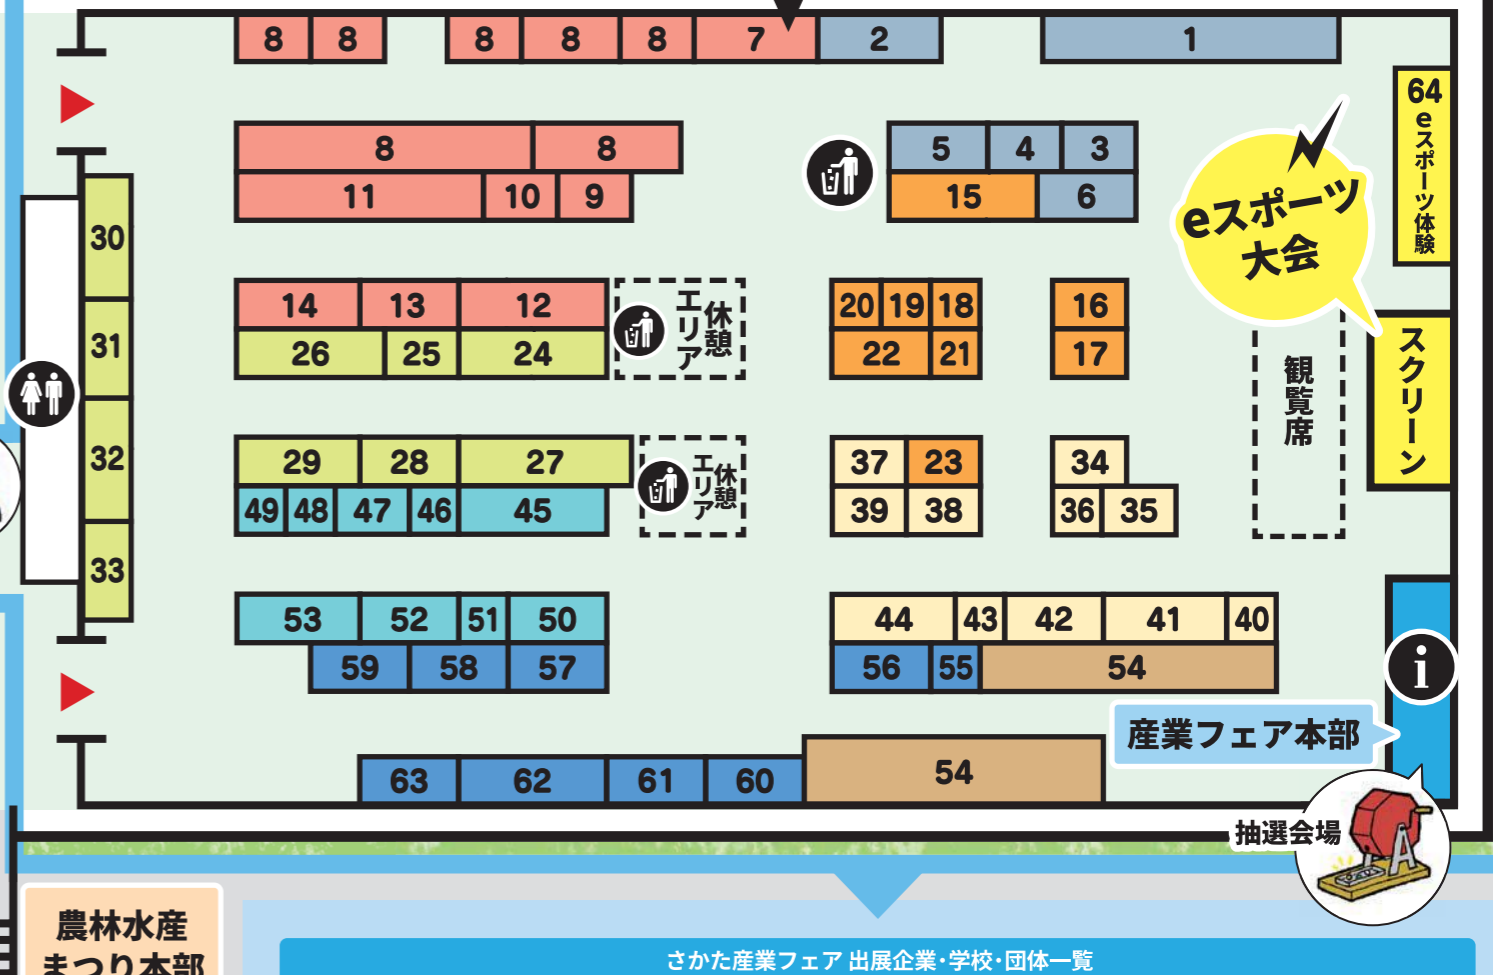

大アリーナ

飲食スペース

無人案内所

正面玄関

農林水産 まつり本部

酒田んめちやお菓子交換場所
野菜のおもちやすくい

グランド

さかた産業フェア 出展企業・学校・団体一覧

エネルギー・サービス関連エリア

1. 1 荘内電気設備株式会社
2. 2 中村塗料販売株式会社
3. 3 株式会社Laughーラフー
4. 4 T&日本メンテ開発株式会社
5. 5 エプソン販売株式会社
6. 6 株式会社テルナイト

学びと技術エリア

1. 7 鶴岡工業高等専門学校
2. 8 酒田光陵高等学校
3. 9 酒田おもちゃの病院
4. 10 有限会社輝滋
5. 11 酒田電気工事協同組合・電業協会 酒田支部
6. 12 東北公益文科大学
7. 13 酒田創意くふう展実行委員会・酒田 発明協会
8. 14 中村ものづくり事業実行委員会

食のエリア

1. 15 荘内ヤクルト販売株式会社
2. 16 新栄水産有限会社
3. 17 有限会社美能矢工務店
4. 18 株式会社山形飛鳥
5. 19 株式会社みどりサービス マルノー山形
6. 20 カムコミュニケーションズ株式会社 お米の菓子工房コメル
7. 21 酒田米菓株式会社
8. 22 東北日本ハム株式会社
9. 23 竹本産業株式会社

暮らしと技術エリア

1. 24 酒田天然瓦斯株式会社
2. 25 北日本音響株式会社
3. 26 花王株式会社 酒田工場
4. 27 東北エプソン株式会社
5. 28 株式会社高研
6. 29 TDK庄内株式会社 酒田工場
7. 30 株式会社オードヴィ庄内 夢ものづくり研究会
8. 31 庄内空港利用振興協議会
9. 32 酒田のsゴ技を集めて魅せるプロジェクト
10. 33 株式会社ブルー

生活と技術エリア

1. 34 北前船にちなんだお土産開発プロジェクト(酒田商工会議所)
2. 35 有限会社ファニーメイク荘内
3. 36 有限会社阿部彌太郎商店
4. 37 株式会社マルエン
5. 38 キューブワン情報株式会社
6. 39 合資会社アイレッツ
7. 40 PCN酒田/株式会社日情システムソリューションズ
8. 41 株式会社メカニック
9. 42 株式会社飯塚製作所
10. 43 タイコー警備保障株式会社
11. 44 株式会社小松写真印刷

化学と技術エリア

1. 45 有限会社三協鉄筋工業所

1. 46 株式会社イタガキ
2. 47 東北電機鉄工株式会社
3. 48 東ソー・クォーツ株式会社
4. 49 荘内ガス株式会社
5. 50 リボン・マジック・サーカス(株式会社永田プロダクツ)
6. 51 カメイ株式会社酒田支店
7. 52 北日本オイル株式会社
8. 53 東北東ソー化学株式会社・東邦運輸株式会社

木の職人・伝統工芸エリア

1. 54 酒田木工同好会

熟練技能のエリア

1. 55 エアリフォームLLP(ムクの木会)
2. 56 有限会社福増建具店
3. 57 酒田飽海建設総合組合(大工部門)
4. 58 酒田飽海建設総合組合(左官・タイル部門)
5. 59 山形県職業能力開発協会
6. 60 酒田飽海建設総合組合(板金部門)
7. 61 酒田飽海建設総合組合(瓦部門)
8. 62 酒田飽海建設総合組合(実演ブース)
9. 63 山形県職業能力開発協会(IT部門)

その他

1. 64 eスポーツ体験「大乱闘スマッシュブラザーズ」

農林水産まつり 出店企業・学校・団体一覧

1. 1 最上川下流右岸地区土地改良施設 管理体制整備推進協議会
2. 2 ひらた農産物直売所めんたま畑
3. 3 社会福祉法人光風会障がい福祉サービス事業所 たぶの木
4. 4 酒田地区有機農業研究会
5. 5 うさぎの尾っぽ
6. 6 山形県牛乳普及協会
7. 7 酒田光陵高校 ビジネス流通科 of SKIES
8. 8 自家焙煎珈琲店 草木舎
9. 9 酒田市認定農業者会議
10. 10 だるま寿司
11. 11 庄内酒彩倶楽部
12. 12 みどりの里 山居館
13. 13 鳥海やわた観光株式会社
14. 14 手作り菓子工房 米須田亜
15. 24 すくすくあぐりネット
16. 25 株式会社まんまーる
17. 26 酒田うめもの会
18. 27 藤の里農場

庄内森とみどりの フェスティバル 出展企業・学校・団体一覧

1. 15 やまがた公益の森づくり支援センター(山形県みどり自然課)
2. 16 庄内工業技術振興会木工技術研究会
3. 17 庄内地方林業振興協議会
4. 18 庄内地方森林組合協議会
5. 19 北庄内森林組合
6. 20 さかた木づかい夢ネット
7. 21 庄内森林管理署
8. 22 (公社)酒田市シルバー人材センター
9. 23 眺海の森の案内人協議会
10. 43 森は海の恋人(飛鳥地区漁業集落)
11. 44 酒田港藻場づくりの会

P

43

43

44

40

41

42

45

48

46

49

47

50