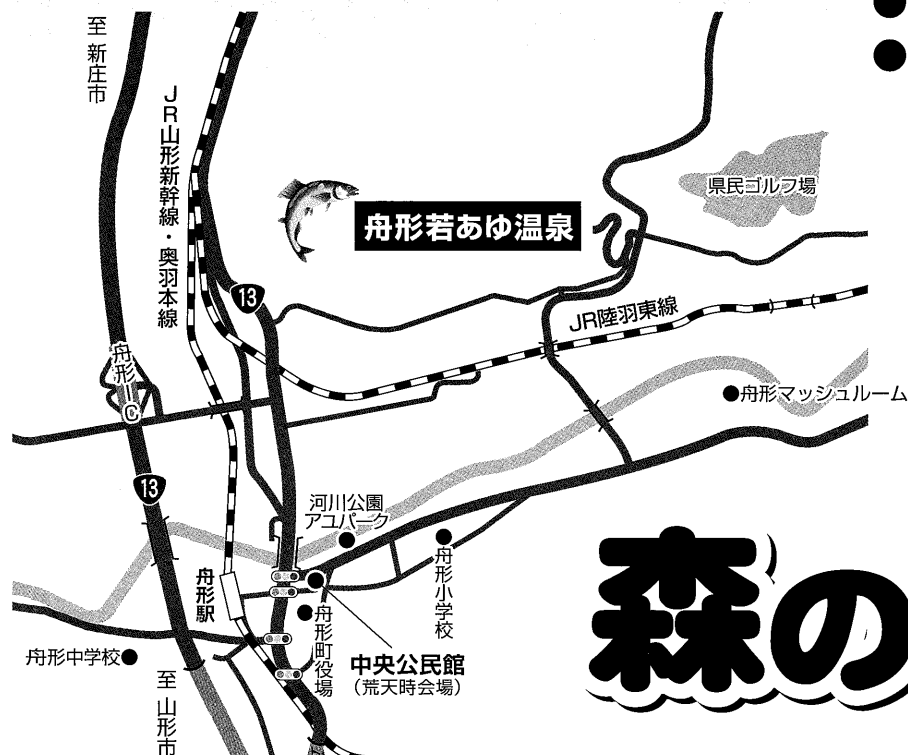

やまがた緑環境税

最上地域

森の感謝祭

2019

2019

10/5 土

舟形町 舟形若あゆ温泉
(ふれあい広場)

※荒天時は「中央公民館」で式典のみ行います。

問合先 最上地域森の感謝祭2019実行委員会事務局 TEL 0233-32-0947 FAX 0233-32-3250