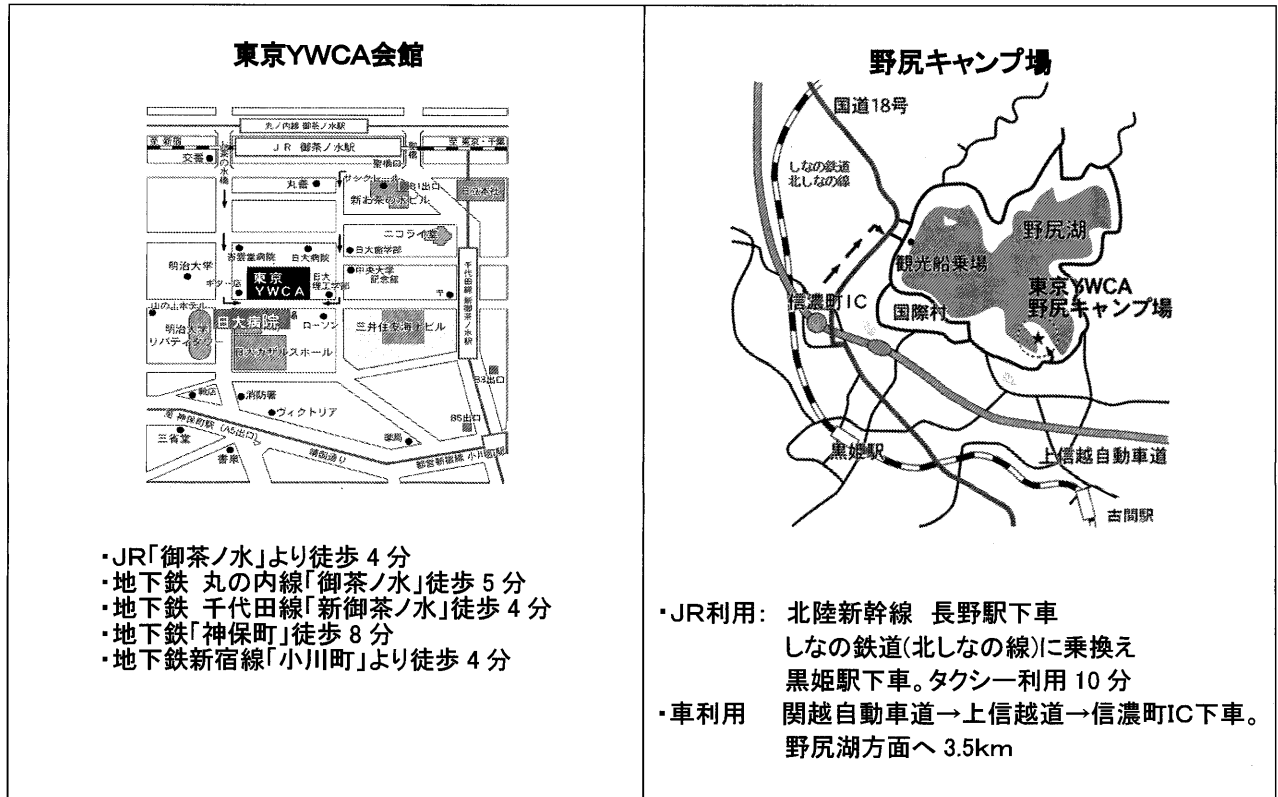

主催：公益財団法人東京YWCA

- 1 申込方法 電話(03-3293-5466)、または、Eメール(petau@tokyo.ywca.or.jp) で
氏名、年齢、〒番号、住所、電話番号、をお知らせください。
既に何か活動している場合は、活動先をお知らせください。
- 2 申込締切 各回の1週間前まで
- 3 持ち物 筆記用具
* キャンプ: 筆記用具、着替え、防寒着、タオル、洗面用具など
* キャンプに使う用具など特別なものを準備する必要はありません
* 詳しくは申込後に別途ご案内します
- 4 服装 動きやすい服装、運動靴 (スカート・ハイヒールなどは不可)
* 第1回: 救急法 長ズボン・靴下着用、肌の露出の少ない服装
スカート・ホットパンツ・胸元の開いたTシャツは不可
* 宿泊を伴うキャンプについては、申込み後に別途ご案内します。
- 5 会場