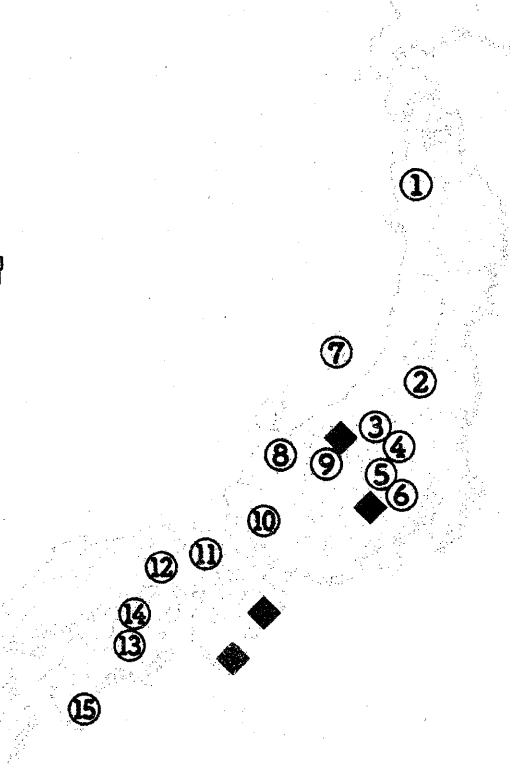

2019年度も、JUON NETWORKは、日本各地でさまざまな活動に取り組んでいます。気軽に参加できる活動から、問題意識を持ってしっかりと取り組みたい方に適した活動まで、きっとあなたに適した活動があります。あなたの地域で、あなたにあった活動へ、ぜひ参加してみてください。

◀ 森林の楽校

<http://juon.or.jp/activity/activity_110.html#s02>

田畑の楽校 ▶

<http://juon.or.jp/activity/activity_112.html#s02>

- ①白神山地 森林の楽校
  (秋田県山本郡藤里町)
- ②会津高原 森林の楽校
  (福島県南会津町)
- ③水源の森 自然ふれあい楽習
  (群馬県利根郡みなかみ町)
- ④霧の高原 森林の楽校
  (群馬県利根郡昭和村)
- ⑤神の泉 森林の楽校
  (埼玉県児玉郡神川町)
- ⑥多摩の奥 森林の楽校
  (東京都西多摩郡奥多摩町)
- ⑦トキの島 森林の楽校
  (新潟県佐渡市)
- ⑧そばの里 森林の楽校
  (富山県南砺市)

- ⑨安曇野 森林の楽校
  (長野県安曇野市)
- ⑩風の谷 森林の楽校
  (岐阜県揖斐川郡揖斐川町)
- ⑪キノコの森 森林の楽校
  (京都府亀岡市)
- ⑫清流の森 森林の楽校
  (兵庫県宍粟市)
- ⑬四国のへそ 森林の楽校
  (徳島県三好市)
- ⑭さぬきの森 森林の楽校
  (香川県さぬき市)
- ⑮四万十川 森林の楽校
  (高知県四万十市)
- ⑯つばきの里 森林の楽校
  (佐賀県鳥栖市・長崎県長崎市)

- ◆ぶどうの丘 田畑の楽校
  (山梨県山梨市)
- ◆南伊勢のみかん 田畑の楽校
  (三重県度会郡南伊勢町)

- ◆北信りんごの里 田畑の楽校
  (長野県下高井郡山ノ内町)
- ◆熊野の棚田 田畑の楽校
  (和歌山県東牟婁郡那智勝浦町)

※郵送・FAXでお申込みの方は参加申込書(下記)にご記入の上、事務局までお送り下さい。

〒166-8532 東京都杉並区和田 3-30-22 大学生協杉並会館内 / FAX: 03-5307-1091

※いただいた個人情報は、事故など緊急の事態が起こった場合や各種ご案内の送付に限って使用させていただき、JUON NETWORKにて厳重に管理いたします。また、ご本人より停止等のご連絡をいただいた際には、速やかに必要な手続きをお取りいたします。

----- 参 加 申 込 書 -----

名前		性別	男・女	年齢	歳
ふりがな		JUON NETWORK		会員・非会員	
住所	〒	交通手段 公共交通機関・自家用車・その他( )			
E-mail					
TEL・FAX	TEL:	FAX:			
携帯TEL			作業経験	初めて・2~3回・それ以上	
学校名または所属名	※名簿への掲載:可・不可				
参加イベント	イベント名:	日程:	/	~	/