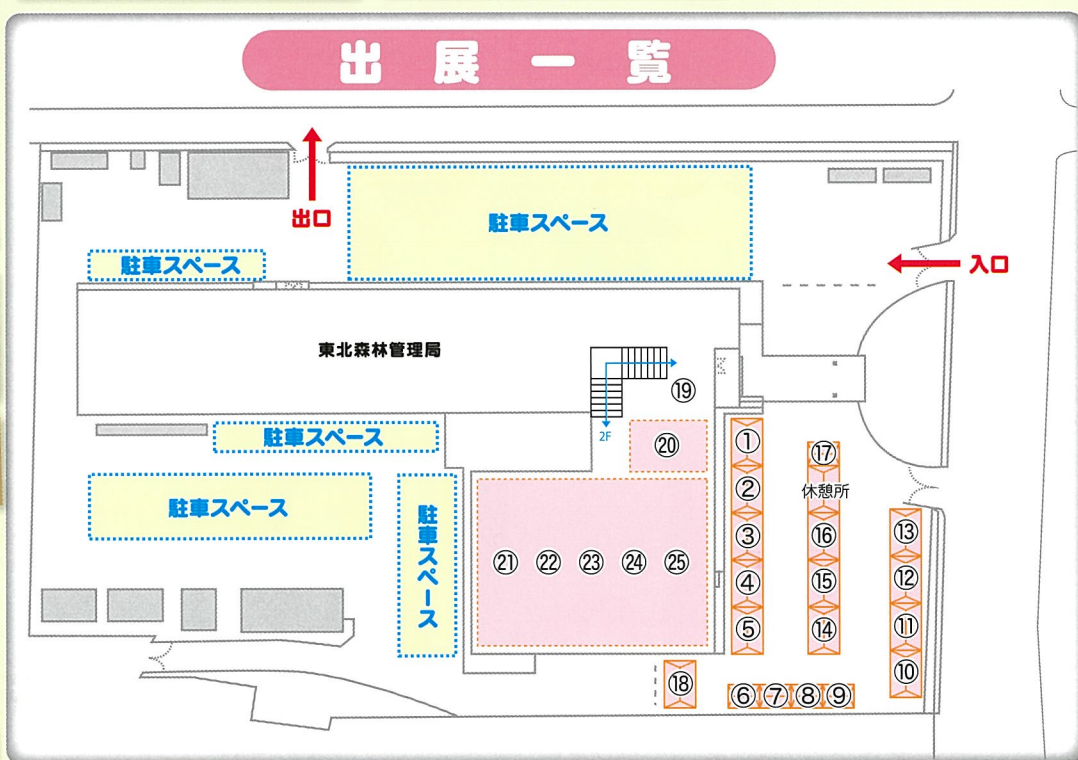

⑨ 山の道具コーナー
(株)あすなる秋田支社

- ・草花、安全長靴、安全地下足袋、登山靴等の販売

⑩ 環境資材コーナー
日本植生(株)盛岡営業所

- ・緑化資材の展示販売、ソーラーランタンの販売

⑪⑫ 山菜コーナー
(株)門脇木材

- ・山野草、野菜、乾物、漬物の販売

⑬ 測量体験コーナー
(株)森林テクニクス東北支店

- ・光波測器による距離当てゲーム、ヨーヨー釣り

⑭ 山菜コーナー
秋田県素材生産流通協同組合

- ・山菜の販売

⑮ 木工品コーナー
(株)ウッティさんない

- ・秋田県産杉材を主材とした木製品等の販売

⑯ 木工品コーナー
(一財)日本森林林業振興会青森支部

- ・ヒバ木工品等の展示販売、けずり花・ヒバ小木工、端材のプレゼント

⑰ 山菜汁コーナー

- ・山菜汁、山菜ごはん、山菜ませご飯の販売