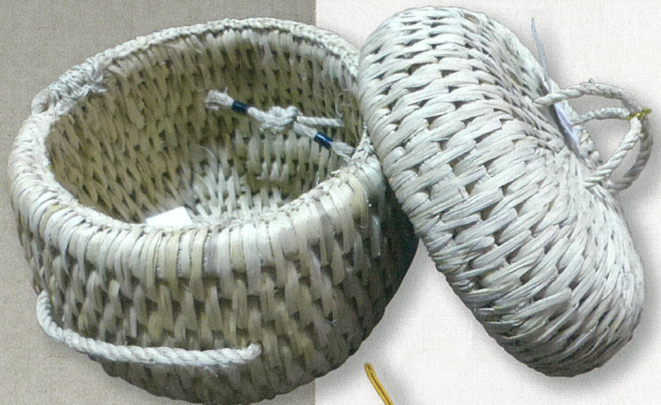

まむろがわの藁工芸家二人展

継承から新たな継承へ

4月25日(木)～6月6日(木)

月曜休館

真室川町立
歴史民俗資料館

〒999-5312 山形県最上郡真室川町大字新町233-1

開館時間	9:00～16:30(月曜休館)
入館料	大人 100円 小・中学生 50円
問い合わせ	真室川町教育委員会 0233-62-2305 真室川町立歴史民俗資料館 0233-62-3511