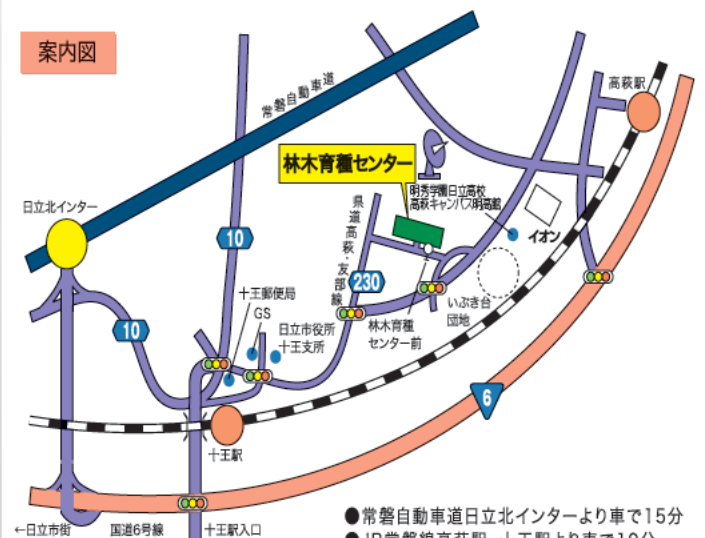

## 案内図

- 常磐自動車道日立北インターより車で15分
- JR常磐線高萩駅、十王駅より車で10分
- 国道6号線十王駅入口交差点より車で12分