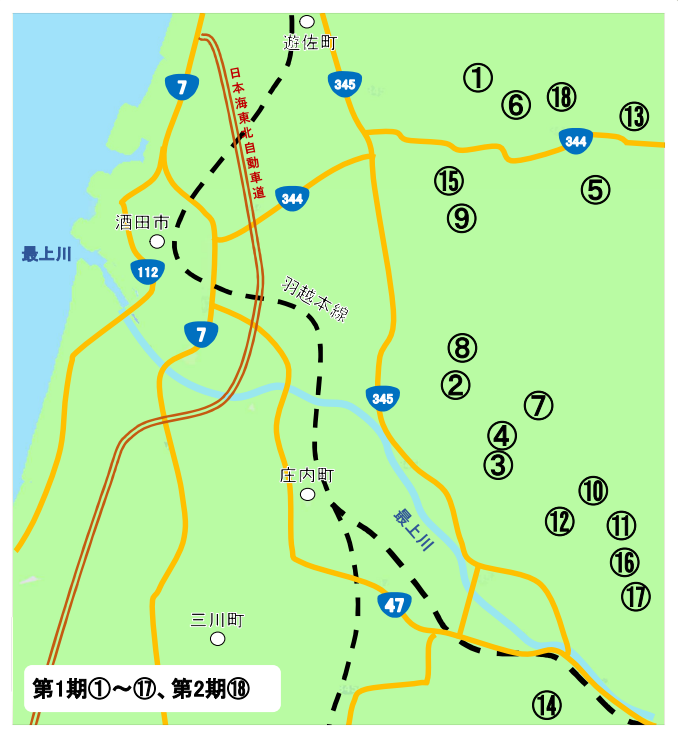

やまがた絆の森

エルデックの森

■『エルデックの森』とは

エルデックの森は、株式会社エルデックが公益財団法人やまがた森林と緑の推進機構から借地した庄内平野北部（酒田市内、庄内町内）に点在するスギ造林地です。森での活動に関する協定期間は令和3年から令和7年までの4年間です。

■活動内容

株式会社エルデックは、森林の持つ多面的機能の維持を図る目的でエルデックの森における間伐作業を支援するとともに、県産材の利用を図るため間伐材の販売にも協力します。協定期間における間伐材の販売計画量は2,000m³です。

■間伐支援の理由

森は様々な機能を有しています。中でも重要なのがCO₂の固定による温暖化防止です。間伐を行った森林では、木が大きく育ち、温室効果のあるCO₂をより多く吸収固定します。協定期間のエルデックの森のCO₂吸収推定量は480 tです。

■今年度の活動に向けて

エルデックの森での活動は今年が3年目です。昨年度のCO₂吸収量は205 t、販売支援した間伐材は500m³でした。今年度も、関係する皆様と協力しながら森林の保全、CO₂吸収による温暖化防止、県産材の普及等に努めて参ります。