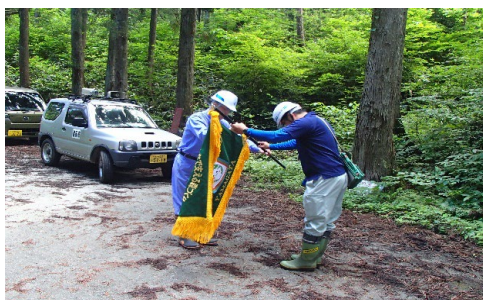

地産・地消を目指した森づくり

「神の宿る森はぐろ」の活動報告

リレー旗伝達式

(一財)田川建設会館 手向生産森林組合 鶴岡市 山形県 4者で協定 面積60ha

「やまがた絆の森(神の宿る森はぐろ)」事業は、鶴岡市羽黒地区での活動推進を目的に、平成24年度から協定を締結し実施しています。

令和5年度はコロナも5類となり少し落ち着き、「継続は力なり」をモットーに、6月20日、羽黒山手向地区の森林において「やまがた森林と緑の推進機構」「手向生産森林組合」よりアドバイスを受けて、下刈り・枝払いの作業を実施しました。

実施日時：令和5年6月20日(火) 9:00~16:00

実施場所：鶴岡市羽黒町手向地内

実施内容：下刈り、枝払い (参加人数:24名)

主催団体：山形県、鶴岡市、手向生産森林組合、(一財)田川建設会館

協力団体：山形県建設業協会鶴岡支部／やまがた森林と緑の推進機構