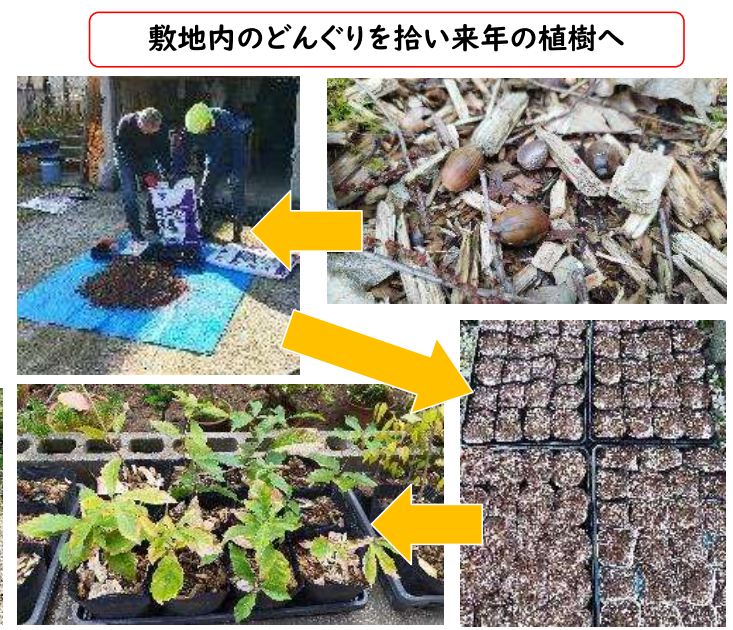

番号 (地域)	(最上)	団体名	<h1 style="text-align: center;">つのかわ里山の森 再生プロジェクト</h1>
------------	------	-----	--

【活動地】最上郡戸沢村角川 広際院さまの裏山（旧戸沢村立角川中学校跡）

【団体紹介】
 最上郡戸沢村角川地区の「広際院」さまの敷地を主な活動拠点とし、ナラ枯れ等の被害に遭う里山の現状を検証し、豊かな森へと再生を図る過程において、自然の大切さや自然によって私たちの生活が成り立っている事を学びながら取り組んでいます。

- 【活動内容】
- 敷地内整備作業：5月～11月
 - ・下刈り、伐倒等の敷地内整備（月4回程度）
 - 植樹&観察会の開催：6月…**悪天候のため中止**
 - 植樹&観察会の開催：11月5日
 - ・植樹及び敷地内の樹木観察、土壌ph測定
 - その他
 - ・どんぐりからの育苗

秋の植樹&観察会

刈払い・伐倒作業により森林環境が良好になりました

敷地内のどんぐりを拾い来年の植樹へ

【今年の活動を行っての感想】

- ・樹木の生育状況は順調。炭撒きとの因果関係を調べるために土壌酸性度の観察を継続する。
- ・笹の除去作業、伐倒（間伐）を継続して行い、敷地内の環境改善を進めていく。
- ・敷地整備と併せ、安全対策（柵の設置・補修）を実施していく。

→次年度も引き続き敷地内整備を進めつつ、木育環境の取り組みを進めていきます。